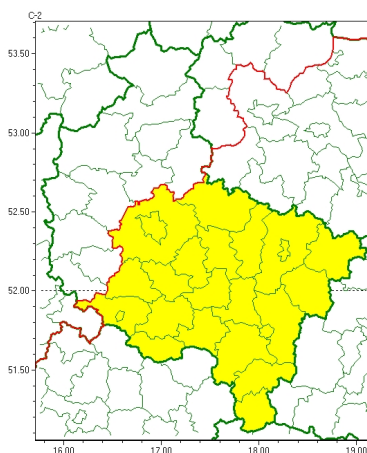

Zasięg ostrzeżeń w województwie

Opady marznące  
2024-11-12 12:03

**WOJEWÓDZTWO WIELKOPOLSKIE**  
**OSTRZEŻENIA METEOROLOGICZNE ZBIORCZO NR 290**  
**WYKAZ OBYWÓW ZUJACZYCYCH OSTRZEŻENIE**  
**o godz. 12:03 dnia 12.11.2024**

Zjawisko/Stopień zagrożenia	Opady marznące/1
Obszar (w nawiasie numer ostrzeżenia dla powiatu)	powiaty: gnieźnieński(89), gostyński(92), jarociński(91), kaliski(98), Kalisz(96), kpiński(100), kolski(95), Konin(93), koniński(93), kościański(86), krotoszyński(93), leszczyński(92), Leszno(92), ostrowski(97), ostrzeszowski(100), pleszewski(94), Poznań (85), poznański(86), rawicki(92), słupecki(92), redziński(85), remski(85), turecki(100), wrzesiński(87)
Ważność	od godz. 20:00 dnia 12.11.2024 do godz. 08:00 dnia 13.11.2024
Prawdopodobieństwo	70%
Przebieg	Lokalnie prognozowane są słabe opady marznącego deszczu lub mawki mogące powodować gołolędy.
SMS	IMGW-PIB OSTRZEŻENIA: MARZĄCE OPADY/1 wielkopolskie (24 powiatów) od 20:00/12.11 do 08:00/13.11.2024 marznące opady, drogi liskie. Dotyczy powiatów: gnieźnieński, gostyński, jarociński, kaliski, Kalisz, kpiński, kolski, Konin, koniński, kościański, krotoszyński, leszczyński, Leszno, ostrowski, ostrzeszowski, pleszewski, Poznań, poznański, rawicki, słupecki, redziński, remski, turecki i wrzesiński.
RSO	Woj. wielkopolskie (24 powiatów), IMGW-PIB wydał ostrzeżenie pierwszego stopnia o opadach marzących
Uwagi	Brak.