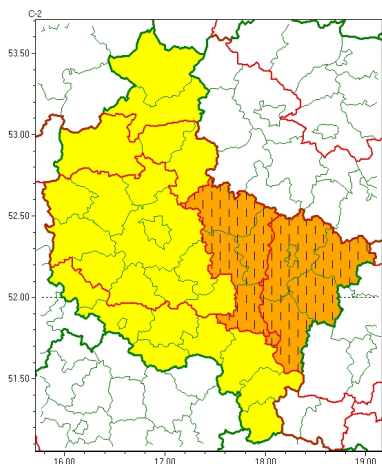

Zasięg ostrzeżeń w województwie

Burze
2024-06-27 09:56

Upał
2024-06-27 09:56

WOJEWÓDZTWO WIELKOPOLSKIE
OSTRZEŻENIA METEOROLOGICZNE ZBIORCZO NR 166
WYKAZ OBSZARÓW ZUCIANYCH OSTRZEŻENIAMI
o godz. 09:56 dnia 27.06.2024

Zjawisko/Stopień zagrożenia	Burze/2 ZMIANA
Obszar (w nawiasie numer ostrzeżenia dla powiatu)	powiaty: gnieźnieński(52), kaliski(55), Kalisz(54), kolski(56), Konin(54), koniński(54), pleszewski(55), słupecki(54), turecki(57), wrzesiński(50)
Ważność	od godz. 13:00 dnia 27.06.2024 do godz. 23:00 dnia 27.06.2024
Prawdopodobieństwo	80%
Przebieg	Prognozowane są burze, którym miejscami będą towarzyszyć bardzo silne opady deszczu od 35 mm do 50 mm oraz porywy wiatru do 70 km/h. Lokalnie grad.
SMS	IMGW-PIB OSTRZEŻENIA: BURZE/2 wielkopolskie (10 powiatów) od 13:00/27.06 do 23:00/27.06.2024 deszcz 50 mm, porywy 70 km/h, grad. Dotyczy powiatów: gnieźnieński, kaliski, Kalisz, kolski, Konin, koniński, pleszewski, słupecki, turecki i wrzesiński.
RSO	Woj. wielkopolskie (10 powiatów), IMGW-PIB wydał ostrzeżenie drugiego stopnia o burzach
Uwagi	Zmiana dotyczy podniesienia stopnia ostrzeżenia ze względu na wywyższoną wartość prognozowanego opadu.
Zjawisko/Stopień zagrożenia	Burze/1
Obszar (w nawiasie numer ostrzeżenia dla powiatu)	powiaty: gostyński(50), grodziski(50), jarociński(51), kępkiński(55), kościański(49), krotoszyński(53), leszczyński(50), Leszno(50), międzybuzki(49), nowotomyski(49), obornicki(49), ostrowski(54), ostrzeszowski(54), Poznań (49), poznański(50), rawicki(50), szamotulski(49), redziński(48), remski(48), wolsztyński(49)
Ważność	od godz. 13:00 dnia 27.06.2024 do godz. 23:00 dnia 27.06.2024
Prawdopodobieństwo	80%