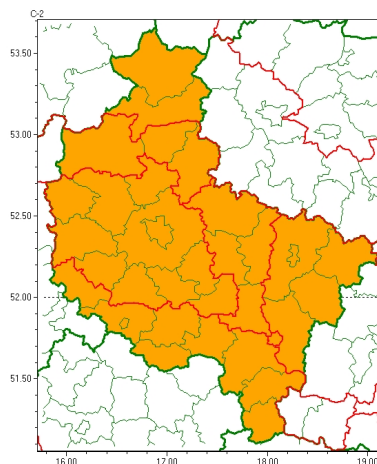

Zasięg ostrzeżeń w województwie

Burze
2024-06-27 09:56

Upał
2024-06-27 09:56

WOJEWÓDZTWO WIELKOPOLSKIE
OSTRZEŻENIA METEOROLOGICZNE ZBIORCZO NR 166
WYKAZ OBSZARÓW ZUCIANYCH OSTRZEŻENIAMI
o godz. 09:56 dnia 27.06.2024

Zjawisko/Stopień zagrożenia	Burze/2 ZMIANA
Obszar (w nawiasie numer ostrzeżenia dla powiatu)	powiaty: gnieźnieński(52), kaliski(55), Kalisz(54), kolski(56), Konin(54), koniński(54), pleszewski(55), słupecki(54), turecki(57), wrzesiński(50)
Ważność	od godz. 13:00 dnia 27.06.2024 do godz. 23:00 dnia 27.06.2024
Prawdopodobieństwo	80%
Przebieg	Prognozowane są burze, którym miejscami będą towarzyszyć bardzo silne opady deszczu od 35 mm do 50 mm oraz porywy wiatru do 70 km/h. Lokalnie grad.
SMS	IMGW-PIB OSTRZEŻENIA: BURZE/2 wielkopolskie (10 powiatów) od 13:00/27.06 do 23:00/27.06.2024 deszcz 50 mm, porywy 70 km/h, grad. Dotyczy powiatów: gnieźnieński, kaliski, Kalisz, kolski, Konin, koniński, pleszewski, słupecki, turecki i wrzesiński.
RSO	Woj. wielkopolskie (10 powiatów), IMGW-PIB wydał ostrzeżenie drugiego stopnia o burzach
Uwagi	Zmiana dotyczy podniesienia stopnia ostrzeżenia ze względu na wywyższoną wartość prognozowanego opadu.
Zjawisko/Stopień zagrożenia	Burze/1
Obszar (w nawiasie numer ostrzeżenia dla powiatu)	powiaty: gostyński(50), grodziski(50), jarociński(51), kępkiński(55), kościański(49), krotoszyński(53), leszczyński(50), Leszno(50), międzybuzki(49), nowotomyski(49), obornicki(49), ostrowski(54), ostrzeszowski(54), Poznań (49), poznański(50), rawicki(50), szamotulski(49), redziński(48), remski(48), wolsztyński(49)
Ważność	od godz. 13:00 dnia 27.06.2024 do godz. 23:00 dnia 27.06.2024
Prawdopodobieństwo	80%