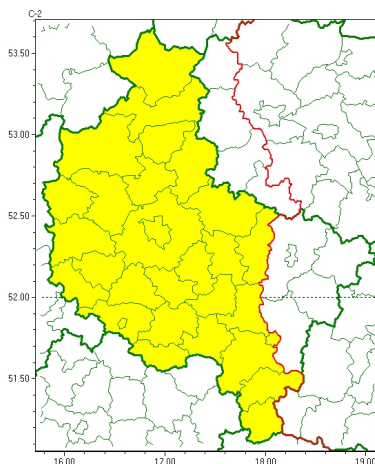

Zasięg ostrzeżeń w województwie

Burze
2024-05-27 04:39

WOJEWÓDZTWO WIELKOPOLSKIE
OSTRZEŻENIA METEOROLOGICZNE ZBIORCZO NR 114
WYKAZ OBOWIAZUJĄCYCH OSTRZEŻEŃ
o godz. 04:39 dnia 27.05.2024

Zjawisko/Stopień zagrożenia	Burze/1
Obszar (w nawiasie numer ostrzeżenia dla powiatu)	powiaty: chodzieski(40), czarnkowsko-trzcianecki(40), gnieźnieński(41), gostyński(38), grodziski(39), jarociński(39), Kalisz(39), kpiński(38), kościański(38), krotoszyński(40), leszczyński(39), Leszno(39), międzybuzki(38), nowotomyski(38), obornicki(39), ostrowski(39), ostrzeszowski(38), pilski(43), pleszewski(41), Poznań (39), poznański(40), rawicki(38), słupecki(41), szamotulski(39), redzki(38), remski(38), wgrowiecki(40), wolsztyński(38), wrzesiński(39), złotowski(47)
Ważność	od godz. 12:00 dnia 27.05.2024 do godz. 23:00 dnia 27.05.2024
Prawdopodobieństwo	80%
Przebieg	Prognozowane są burze, którym miejscami będą towarzyszyć silne opady deszczu od 20 mm do 35 mm oraz porywy wiatru do 70 km/h, lokalnie do 80 km/h. Lokalnie grad.
SMS	IMGW-PIB OSTRZEŻENIA: BURZE/1 wielkopolskie (30 powiatów) od 12:00/27.05 do 23:00/27.05.2024 deszcz 35 mm, porywy 70-80 km/h, grad. Dotyczy powiatów: chodzieski, czarnkowsko-trzcianecki, gnieźnieński, gostyński, grodziski, jarociński, Kalisz, kpiński, kościański, krotoszyński, leszczyński, Leszno, międzybuzki, nowotomyski, obornicki, ostrowski, ostrzeszowski, pilski, pleszewski, Poznań, poznański, rawicki, słupecki, szamotulski, redzki, remski, wgrowiecki, wolsztyński, wrzesiński i złotowski.
RSO	Woj. wielkopolskie (30 powiatów), IMGW-PIB wydał ostrzeżenie pierwszego stopnia o burzach
Uwagi	Brak.