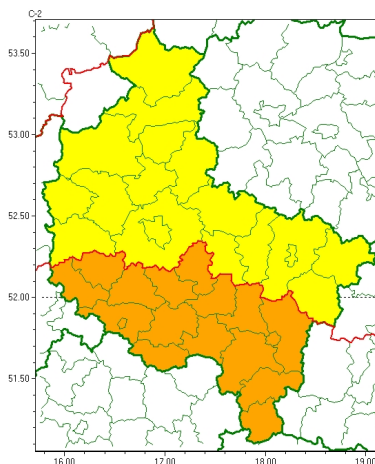

### Zasięg ostrzeżeń w województwie

Burze  
2024-05-23 23:32

## WOJEWÓDZTWO WIELKOPOLSKIE OSTRZEŻENIA METEOROLOGICZNE ZBIORCZO NR 103 WYKAZ OBOWIĄZUJĄCYCH OSTRZEŻEŃ o godz. 23:32 dnia 23.05.2024

Zjawisko/Stopień zagrożenia	Burze/2
Obszar (w nawiasie numer ostrzeżenia dla powiatu)	powiaty: gostyński(34), grodziski(36), jarociński(36), kaliski(38), Kalisz(36), kpiński(35), kościański(35), krotoszyński(36), leszczyński(35), Leszno(35), ostrowski(36), ostrzeszowski(35), pleszewski(38), rawicki(34), redzki(34), remski(34), wolsztyński(35)
Ważność	od godz. 10:00 dnia 24.05.2024 do godz. 23:00 dnia 24.05.2024
Prawdopodobieństwo	80%
Przebieg	Prognozowane są burze, którym miejscami będą towarzyszyć bardzo silne opady deszczu do 35 mm, lokalnie 50 mm, oraz porywy wiatru do 80 km/h. Lokalnie grad.
SMS	IMGW-PIB OSTRZEŻEGA: BURZE/2 wielkopolskie (17 powiatów) od 10:00/24.05 do 23:00/24.05.2024 deszcz 35 mm, lokalnie 50 mm, porywy 80 km/h, grad. Dotyczy powiatów: gostyński, grodziski, jarociński, kaliski, Kalisz, kpiński, kościański, krotoszyński, leszczyński, Leszno, ostrowski, ostrzeszowski, pleszewski, rawicki, redzki, remski i wolsztyński.
RSO	Woj. wielkopolskie (17 powiatów), IMGW-PIB wydał ostrzeżenie drugiego stopnia o burzach
Uwagi	Brak.
Zjawisko/Stopień zagrożenia	Burze/1
Obszar (w nawiasie numer ostrzeżenia dla powiatu)	powiaty: chodzieski(37), czarnkowsko-trzcianecki(37), gnieźnieński(37), kołski(39), Konin(38), koniński(38), międzybuzki(35), nowotomyski(35), obornicki(36), pilski(40), Poznań (36), poznański(36), słupecki(38), szamotulski(36), turecki(40), w.growiecki(37), wrzesiński(35), złotowski(44)