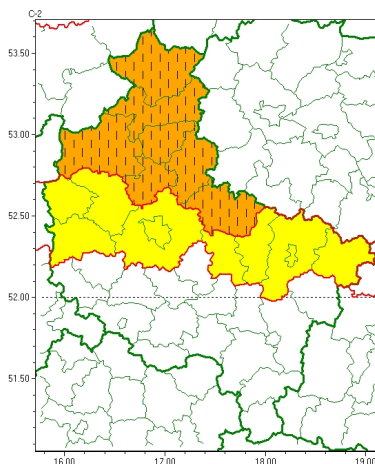

Zasięg ostrzeżeń w województwie

Burze
2024-05-20 09:06

WOJEWÓDZTWO WIELKOPOLSKIE
OSTRZEŻENIA METEOROLOGICZNE ZBIORCZO NR 87
WYKAZ OBLICZONYCH OSTRZEŻEŃ
o godz. 09:06 dnia 20.05.2024

Zjawisko/Stopień zagrożenia	Burze/2 ZMIANA
Obszar (w nawiasie numer ostrzeżenia dla powiatu)	powiaty: chodzieski(35), czarnkowsko-trzcianecki(35), gnieźnieński(35), obornicki(34), pilski(38), w grolniecki(35), złotowski(41)
Ważność	od godz. 12:00 dnia 20.05.2024 do godz. 24:00 dnia 20.05.2024
Prawdopodobieństwo	70%
Przebieg	Prognozowane są miejscami burze, którym będą towarzyszyć bardzo silne opady deszczu od 35 mm do 50 mm, oraz porywy wiatru do 70 km/h.
SMS	IMGW-PIB OSTRZEŻENIA: BURZE/2 wielkopolskie (7 powiatów) od 12:00/20.05 do 24:00/20.05.2024 deszcz 50 mm, porywy 70 km/h. Dotyczy powiatów: chodzieski, czarnkowsko-trzcianecki, gnieźnieński, obornicki, pilski, w grolniecki i złotowski.
RSO	Woj. wielkopolskie (7 powiatów), IMGW-PIB wydał ostrzeżenie drugiego stopnia o burzach
Uwagi	Zmiana dotyczy podniesienia stopnia ostrzeżenia - zwiększenie sumy opadów.
Zjawisko/Stopień zagrożenia	Burze/1
Obszar (w nawiasie numer ostrzeżenia dla powiatu)	powiaty: kolski(37), Konin(36), koniński(36), międzybuzki(33), nowotomyski(33), Poznań (34), poznański(34), śłupecki(36), szamotulski(34), wrzesiński(33)
Ważność	od godz. 12:00 dnia 20.05.2024 do godz. 21:00 dnia 20.05.2024
Prawdopodobieństwo	80%
Przebieg	Prognozowane są burze, którym miejscami będą towarzyszyć silne opady deszczu od 20 mm do 35 mm oraz porywy wiatru do 70 km/h.

SMS	IMGW-PIB OSTRZEŻA: BURZE/1 wielkopolskie (10 powiatów) od 12:00/20.05 do 21:00/20.05.2024 deszcz 35 mm, porywy 70 km/h. Dotyczy powiatów: kolski, Konin, koniński, międzybuzki, nowotomyski, Poznań, poznański, słupecki, szamotulski i wrzesiński.
RSO	Woj. wielkopolskie (10 powiatów), IMGW-PIB wydał ostrzeżenie pierwszego stopnia o burzach
Uwagi	Brak.