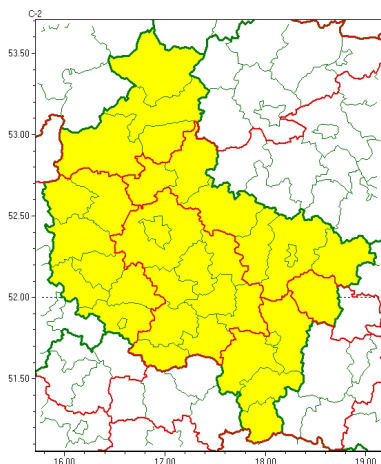

Zasięg ostrzeżeń w województwie

Oblodzenie  
2024-01-04 22:37

Opady mroźne  
2024-01-04 22:37

**WOJEWÓDZTWO WIELKOPOLSKIE**  
**OSTRZEŻENIA METEOROLOGICZNE ZBIORCZO NR 4**  
**WYKAZ OBLICZONYCH OSTRZEŻEŃ**  
**o godz. 22:37 dnia 04.01.2024**

Zjawisko/Stopień zagrożenia	Opady mroźne/1
Obszar (w nawiasie numer ostrzeżenia dla powiatu)	powiaty: gostyński(3), jarociński(2), kaliski(3), Kalisz(3), kpiński(3), krotoszyński(3), ostrowski(3), ostrzeszowski(3), pleszewski(2), Poznań(2), poznański(2), rawicki(3), redzki(2), remski(2), turecki(2), wrzesiński(2)
Ważność	od godz. 16:00 dnia 05.01.2024 do godz. 03:00 dnia 06.01.2024
Prawdopodobieństwo	80%
Przebieg	Okresami prognozowane są słabe opady mroźnego deszczu powodujące gołoledź.
SMS	IMGW-PIB OSTRZEŻEGA: MARZNIĘCE OPADY/1 wielkopolskie (16 powiatów) od 16:00/05.01 do 03:00/06.01.2024 mroźne opady, drogi liskie. Dotyczy powiatów: gostyński, jarociński, kaliski, Kalisz, kpiński, krotoszyński, ostrowski, ostrzeszowski, pleszewski, Poznań, poznański, rawicki, redzki, remski, turecki i wrzesiński.
RSO	Woj. wielkopolskie (16 powiatów), IMGW-PIB wydał ostrzeżenie pierwszego stopnia o opadach mroźnych
Uwagi	Brak.
Zjawisko/Stopień zagrożenia	Oblodzenie/1
Obszar (w nawiasie numer ostrzeżenia dla powiatu)	powiaty: kaliski(2), Kalisz(2), kpiński(2), ostrowski(2), ostrzeszowski(2)
Ważność	od godz. 22:00 dnia 04.01.2024 do godz. 09:00 dnia 05.01.2024
Prawdopodobieństwo	80%