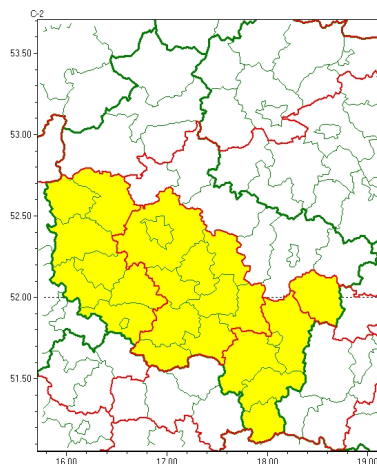

Zasięg ostrzeżeń w województwie

Oblodzenie  
2024-01-04 22:37

Opady mroźne  
2024-01-04 22:37

**WOJEWÓDZTWO WIELKOPOLSKIE**  
**OSTRZEŻENIA METEOROLOGICZNE ZBIORCZO NR 4**  
**WYKAZ OBLICZONYCH OSTRZEŻEŃ**  
**o godz. 22:37 dnia 04.01.2024**

Zjawisko/Stopień zagrożenia	Opady mroźne/1
Obszar (w nawiasie numer ostrzeżenia dla powiatu)	powiaty: gostyński(3), jarociński(2), kaliski(3), Kalisz(3), kpiński(3), krotoszyński(3), ostrowski(3), ostrzeszowski(3), pleszewski(2), Poznań(2), poznański(2), rawicki(3), redzki(2), remski(2), turecki(2), wrzesiński(2)
Ważność	od godz. 16:00 dnia 05.01.2024 do godz. 03:00 dnia 06.01.2024
Prawdopodobieństwo	80%
Przebieg	Okresami prognozowane są słabe opady mroźnego deszczu powodujące gołoledź.
SMS	IMGW-PIB OSTRZEŻEGA: MARZNIĘCE OPADY/1 wielkopolskie (16 powiatów) od 16:00/05.01 do 03:00/06.01.2024 mroźne opady, drogi liskie. Dotyczy powiatów: gostyński, jarociński, kaliski, Kalisz, kpiński, krotoszyński, ostrowski, ostrzeszowski, pleszewski, Poznań, poznański, rawicki, redzki, remski, turecki i wrzesiński.
RSO	Woj. wielkopolskie (16 powiatów), IMGW-PIB wydał ostrzeżenie pierwszego stopnia o opadach mroźnych
Uwagi	Brak.
Zjawisko/Stopień zagrożenia	Oblodzenie/1
Obszar (w nawiasie numer ostrzeżenia dla powiatu)	powiaty: kaliski(2), Kalisz(2), kpiński(2), ostrowski(2), ostrzeszowski(2)
Ważność	od godz. 22:00 dnia 04.01.2024 do godz. 09:00 dnia 05.01.2024
Prawdopodobieństwo	80%